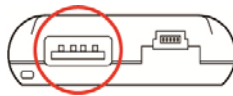

USB ポート

対応機種一覧

機種名	DX	コネクタ
iPod 4G	○※1	iPod Dockコネクタ
iPod 5G	○※1	iPod Dockコネクタ
iPod 5.5G	○※1	iPod Dockコネクタ
iPod 6G	○※1	iPod Dockコネクタ
iPod 6.5G	○※1	iPod Dockコネクタ
iPod touch 1G	○※1	iPod Dockコネクタ
iPod touch 2G	○※1	iPod Dockコネクタ
iPod nano 1G	○※1	iPod Dockコネクタ
iPod nano 2G	○※1	iPod Dockコネクタ
iPod nano 3G	○※1	iPod Dockコネクタ
iPod nano 4G	○※1	iPod Dockコネクタ
iPod nano 5G	○※1	iPod Dockコネクタ
iPod nano 6G	○※1	iPod Dockコネクタ
iPod mini 1G	○※1	iPod Dockコネクタ
iPod mini 2G	○※1	iPod Dockコネクタ
iPod photo	○※1	iPod Dockコネクタ
iPod shuffle 1G	○※2	USBポート
iPod shuffle 2G	○※3	USBポート
iPod shuffle 3G	○※3	USBポート

※1:iPodに付属するUSBケーブルを使って、USBポート(DX)に接続してもご使用頂けます。

※2:USBポート(DX)に直接iPod Shuffle本体を挿して充電します。

※3:iPodに付属するUSBケーブルを使って、USBポート(DX)に接続してご使用下さい。