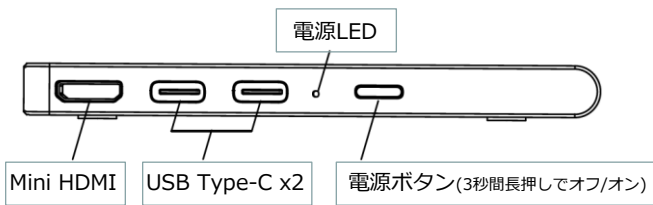

FreeAngle 15.6" Portable Laptop Monitor

クイックガイド

製品特徴

FreeAngle 15.6" Portable Laptop Monitorは、USB Type-CおよびHDMIに対応したポータブル型液晶モニターです。15.6インチ / 1920 x 1080 (Full HD)の非光沢IPS液晶を搭載しています。3.5mmイヤホンジャック搭載で音声出力に対応します。自立式の一体型スタンドを備え、液晶画面を最大85°まで無段階に見やすい角度に調整ができます。

同梱物

1. 本体
2. USB Type-Cケーブル (USB-C to USB-C)
3. HDMI ケーブル (Mini HDMI to HDMI)
4. 給電用USBケーブル (USB-A to USB-C)
5. 給電用ACアダプタ (USB-A 5V/2A)
6. クイックガイド

各部の名称・機能

接続方法

① HDMI接続

製品付属のHDMIケーブル (Mini HDMI to HDMI)を使用して、Mini HDMI端子に機器を接続します。

HDMI接続時は本製品に給電が必要です。製品付属の給電用ACアダプタと給電用USBケーブルを使用して、2個のUSB Type-C端子のいずれか一方に給電を行ってください。

※製品付属の給電用ACアダプタ以外に、5V/2A以上のモバイルバッテリー/USB ACアダプタや、USB PD規格に準拠した電源アダプタを使用することもできます。

② USB Type-C接続

対応機器：USB Type-Cポートでの映像出力(DP Altモード)に対応したパソコン/スマートフォン/ゲーム機など

製品付属のUSB Type-Cケーブルを使用して、2個のUSB Type-C端子のいずれか一方に機器を接続します。本製品はUSB Type-Cで接続した機器側から供給される電力のみで動作可能ですが、電力不足で動作しない場合や、接続機器の電力消費をさせたくない場合は、HDMI接続時と同様に、もう一方のUSB Type-C端子に給電を行ってください。

※USB PDパススルー機能に対応しています。

接続機器がUSB Type-CでのUSB PD充電に対応している場合、本製品にUSB PD対応電源アダプタで給電を行うことにより、同時に接続機器側に充電を行うことができます。(5-20Vに対応)

※接続機器側からの電力供給のみで動作時に、電力供給が十分でない場合は、画面の明るさと音量が制限されます。その場合は本製品に給電を行ってください。(明るさが20%・明るさ調整表示ボタンが無効になり、最大音量が半分になります。)

※USB Type-C接続によりNintendo Switchに対応しています。Nintendo Switchドックは不要です。ただし、本製品に給電を行う必要があります。