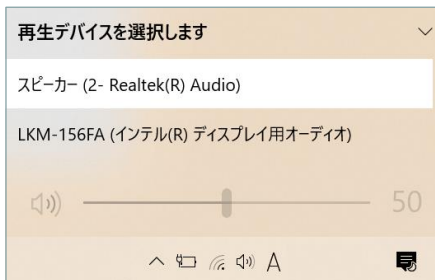

## 設定メニュー・ボタン操作について

設定メニューでは、画面の色合いなど、モニタの動作に関する詳細な設定が行えます。  
画面の明るさ、音量調整、入力選択(Type-C / HDMI)はワンタッチで呼び出しできます。

- ▼モニタ表示中に「明るさ調整表示」ボタンを押す → 明るさ調整(Backlight)を表示  
「プラス」、「マイナス」ボタンを押して明るさを調整する  
「決定」ボタンを押して決定する
- ▼モニタ表示中に「音量調整表示」ボタンを押す → 音量調整(Volume)を表示  
「プラス」、「マイナス」ボタンを押して音量を調整する  
「決定」ボタンを押して決定する
- ▼モニタ表示中に「入力選択」ボタンを押す → 入力選択(Input)を表示  
「プラス」、「マイナス」ボタンを押してTYPE-C1 / TYPE-C2 / HDMIの中から入力を選択する  
「決定」ボタンを押して決定する  
※デフォルトでは入力は自動選択(Auto Select)です。手動で入力を選択する必要はありません。
- ▼モニタ表示中に「メニュー表示」ボタンを押す → 設定メニューを表示  
「プラス」、「マイナス」ボタンを押して項目を選択  
「決定」ボタンを押して項目を決定する  
↓  
「プラス」、「マイナス」ボタンを押して値を変更する  
「決定」ボタンを押して決定する  
↓  
「戻る」ボタンを押して1つ戻る

## 音声出力先設定

(例)Windows 10の場合

システムトレイのスピーカーのアイコンをクリックして、接続機器/モニタ(本製品)のどちらから音声出力をするか選択します。「LKM-156FA」を選択すると本製品から出力します。

※本製品はスピーカーを搭載していません。3.5mmイヤホンジャックのみとなります。