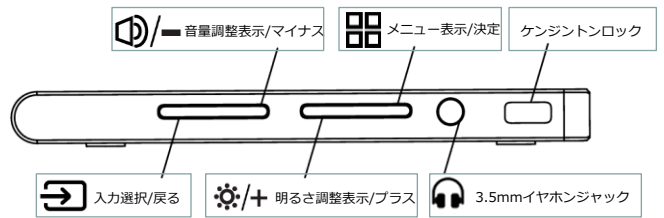

FreeAngle 15.6" Portable Laptop Monitor

クイックガイド

製品特徴

FreeAngle 15.6" Portable Laptop Monitorは、USB Type-CおよびHDMIに対応したポータブル型液晶モニターです。15.6インチ / 1920 x 1080 (Full HD)の非光沢IPS液晶を搭載しています。3.5mmイヤホンジャック搭載で音声出力に対応します。自立式の一体型スタンドを備え、液晶画面を最大85°まで無段階に見やすい角度に調整ができます。

同梱物

1. 本体
2. USB Type-Cケーブル (USB-C to USB-C)
3. HDMI ケーブル (Mini HDMI to HDMI)
4. 給電用USBケーブル (USB-A to USB-C)
5. 給電用ACアダプタ (USB-A 5V/2A)
6. クイックガイド

各部の名称・機能

接続方法

① HDMI接続

製品付属のHDMIケーブル (Mini HDMI to HDMI)を使用して、Mini HDMI端子に機器を接続します。

HDMI接続時は本製品に給電が必要です。製品付属の給電用ACアダプタと給電用USBケーブルを使用して、2個のUSB Type-C端子のいずれか一方に給電を行ってください。

※製品付属の給電用ACアダプタ以外に、5V/2A以上のモバイルバッテリー/USB ACアダプタや、USB PD規格に準拠した電源アダプタを使用することもできます。

② USB Type-C接続

対応機器：USB Type-Cポートでの映像出力(DP Altモード)に対応したパソコン/スマートフォン/ゲーム機など

製品付属のUSB Type-Cケーブルを使用して、2個のUSB Type-C端子のいずれか一方に機器を接続します。本製品はUSB Type-Cで接続した機器側から供給される電力のみで動作可能ですが、電力不足で動作しない場合や、接続機器の電力消費をさせたくない場合は、HDMI接続時と同様に、もう一方のUSB Type-C端子に給電を行ってください。

※USB PDパススルー機能に対応しています。

接続機器がUSB Type-CでのUSB PD充電に対応している場合、本製品にUSB PD対応電源アダプタで給電を行うことにより、同時に接続機器側に充電を行うことができます。(5-20Vに対応)

※接続機器側からの電力供給のみで動作時に、電力供給が十分でない場合は、画面の明るさと音量が制限されます。その場合は本製品に給電を行ってください。(明るさが20%・明るさ調整表示ボタンが無効になり、最大音量が半分になります。)

※USB Type-C接続によりNintendo Switchに対応しています。Nintendo Switchドックは不要です。ただし、本製品に給電を行う必要があります。