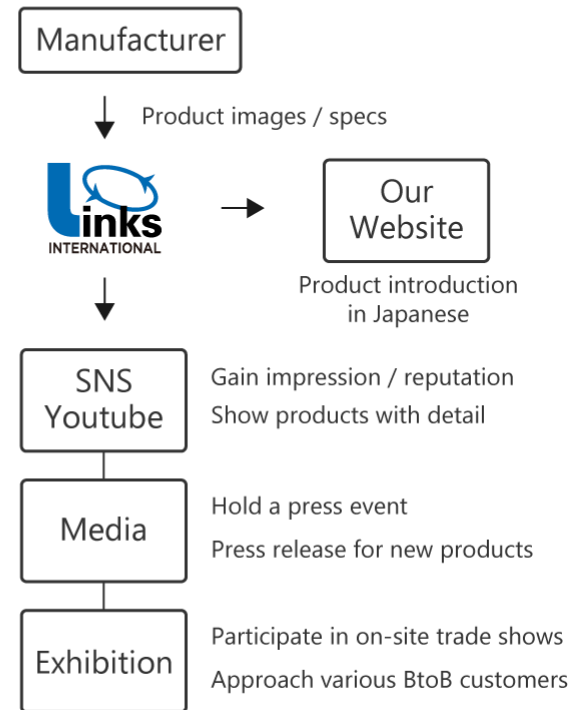

Our Function

Sales / Distribution

Customer Support

Marketing