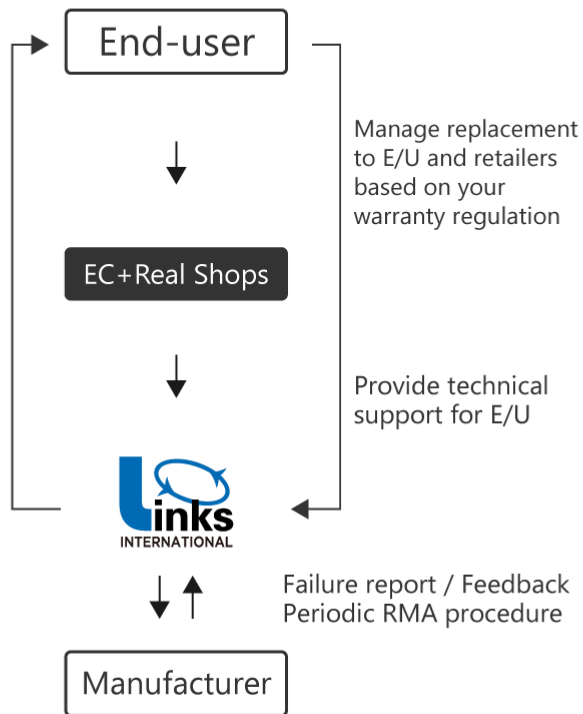

Customer Support