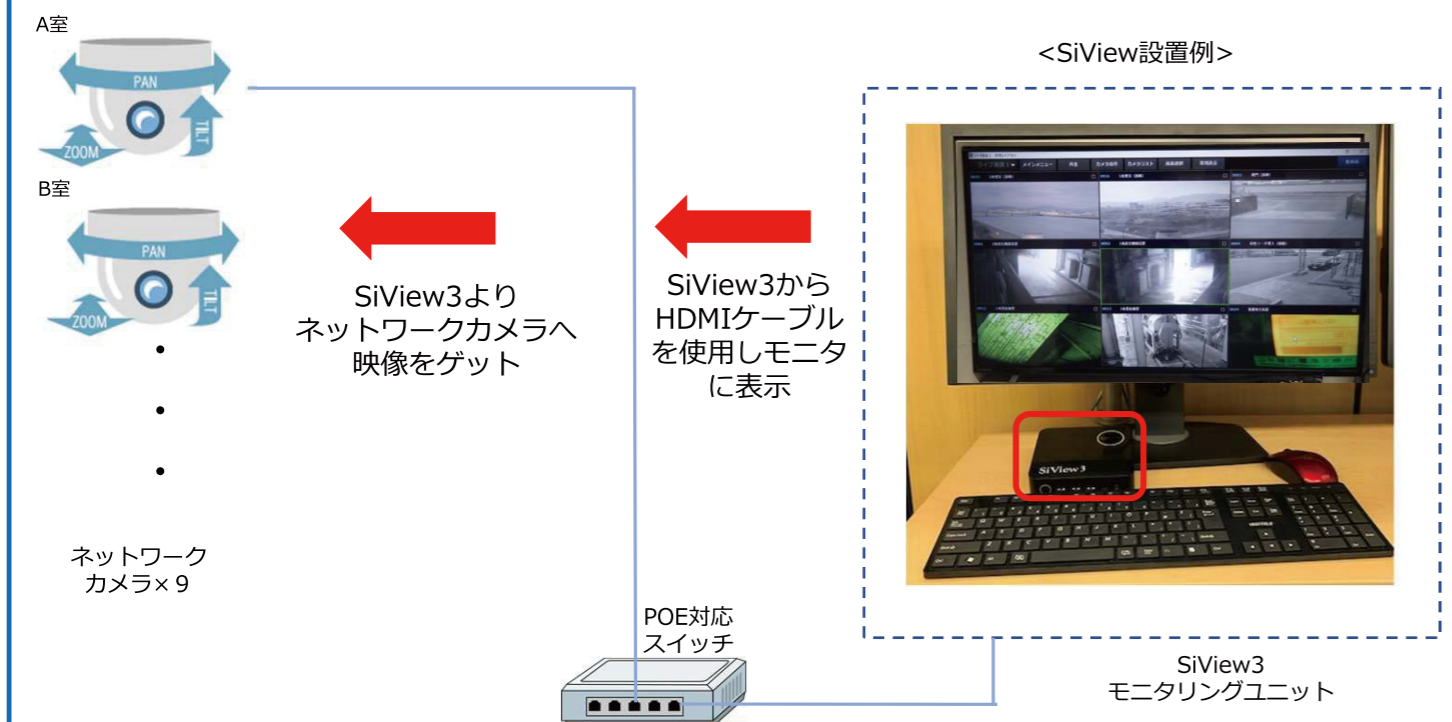

M.2 SATA SSD 標準搭載	Windows 10 Pro
メモリ 8 GB	ストレージ 128 ~ 256 GB
ファンレス (GK50のみ)	VESA 対応
microSD スロット ×1	USB3.0×4
HDMI ×1 DisplayPort ×1	LANポート×2 WiFi / Bluetooth

案件によりカスタマイズ可能

完全無音動作を実現するファンレス仕様

(GK50のみ)

超小型・軽量 ネットワークカメラモニタリングユニット

SiView3

簡単な構成でモニタリングシステムを構築したい

要望

誕生したシンプルビューアユニットです。

納入構成イメージ

SiView3納入後のお客様のお声

メディカル

要望：少し離れた待合室の患者様・受付スタッフの様子を簡単に確認したい

結果：検査室から状況が把握できるため、待合室が気になる際に簡単にカメラで確認できた

※画像提供：いながき乳腺クリニック様

オフィス

要望：フリーアドレスのため、各階の混雑状況を簡単に確認したい。

結果：各階にカメラを4台設置し、混雑状況がモニタリングユニットで簡単に確認できるようになった。

工場

要望：設備稼働状況を人の目のように遠隔で確認したい。

結果：用途に合わせた12台程の複数の種類のカメラで人の目があるかのように見えた。