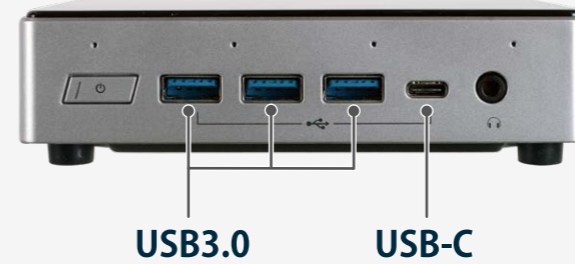

案件によりカスタマイズ可能

LIVA Z3 PLUS

第10世代Core i搭載 高性能モデル

搭載 CPU

Intel® Core™ Processor
i3-10110U

2コア 4スレッド 最大 4.10 GHz

Intel® UHD Graphics

Intel® Core™ Processor
i5-10210U