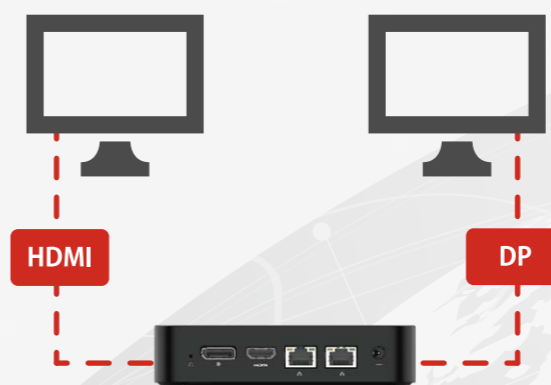

案件によりカスタマイズ可能

WiFi 6 (802.11ax)対応

Windows 10 Pro 標準搭載

リモートデスクトップやドメイン参加機能など、法人用途に必須なProを標準搭載

GK41 / GK50

小型でもデュアルモニタ対応

Intel UHD Graphics 605 搭載
4K@60Hz 出力対応

GK41 搭載 CPU