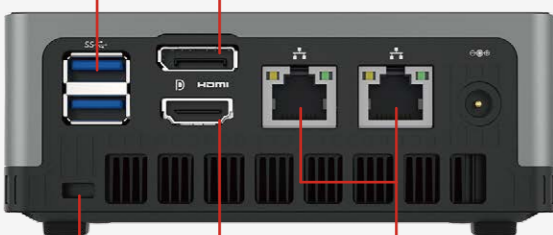

案件によりカスタマイズ可能

完全無音動作を実現するファンレス仕様

過酷な温度環境に対応

HDMI+DP 3画面对応

UM250 / 340 / 700

USB3.0×2 DisplayPort

ケンジントンロック HDMI LANポート×2

デジタルマイク USB3.1 Gen1 USB-C 4K@60Hz USB3.1 Gen2 ヘッドセットジャック