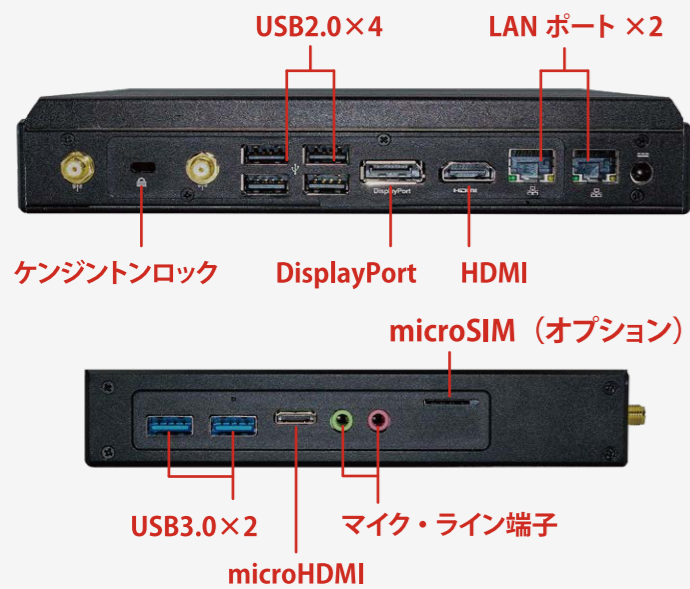

VHWL-30

産業グレード 34mm極薄パソコン

搭載 CPU

8th Gen Intel® WhiskeyLake
i3 8145U

2コア 4スレッド 最大 3.90 GHz

Intel® UHD Graphics

基本仕様

動作温度	Windows 10
-20 ~ 60℃	IoT / Pro
メモリ	ストレージ
4 ~ 8 GB	128 ~ 256 GB
ファンレス	ケンジントンロック
SIM 対応 (オプション)	USB3.0×2 USB2.0×4
HDMI × 1 DisplayPort × 1	LANポート × 2 WiFi / Bluetooth

案件によりカスタマイズ可能

完全無音動作を実現するファンレス仕様

過酷な温度環境に対応

小型でもデュアルモニタ対応

VAPL-30

3画面・トリプルLAN搭載モデル

搭載 CPU

Intel® Celeron® Processor
J3455

4コア 4スレッド 最大 2.30 GHz

Intel® HD Graphics 500

基本仕様

動作温度	Windows 10
-20 ~ 60℃	IoT / Pro
メモリ	ストレージ
4 ~ 8 GB	128 ~ 256 GB
ファンレス	VESA 対応
SIM 対応 (オプション)	USB3.0×2 USB2.0×4 COM ×2
HDMI × 2 DisplayPort × 1	LANポート × 3 WiFi / Bluetooth

案件によりカスタマイズ可能

完全無音動作を実現するファンレス仕様

過酷な温度環境に対応

HDMI+DP 3画面对応