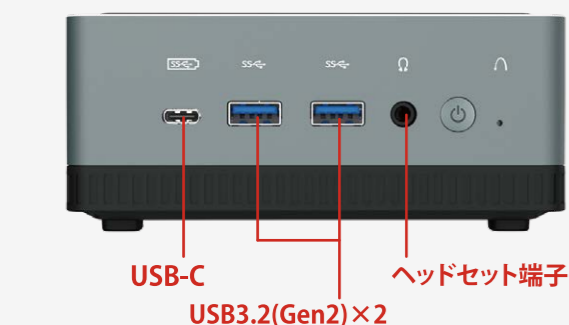

U820

第8世代Core i5搭載モデル