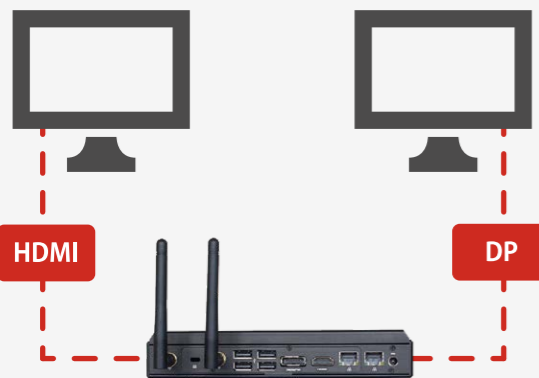

案件によりカスタマイズ可能

完全無音動作を実現するファンレス仕様

過酷な温度環境に対応

小型でもデュアルモニタ対応

Radeon™ Vega 8 Graphics 搭載
4K@60Hz 出力対応

FX1605

4画面対応 サイネージ特化パソコン

搭載 CPU