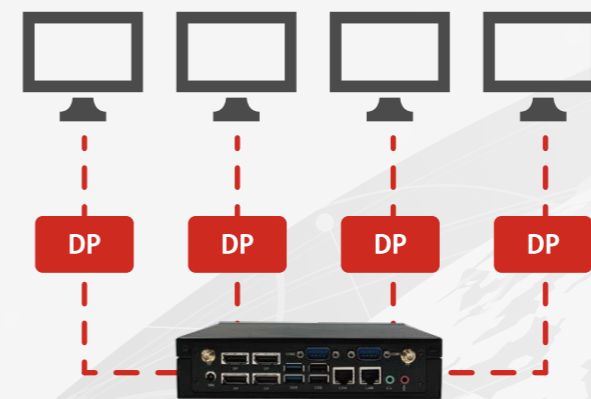

案件によりカスタマイズ可能

COMポート×2搭載

過酷な温度環境に対応

DisplayPort × 4 同時出力

Radeon™ Vega 8 Graphics 搭載

VHWL-30

産業グレード 34mm極薄パソコン

搭載 CPU