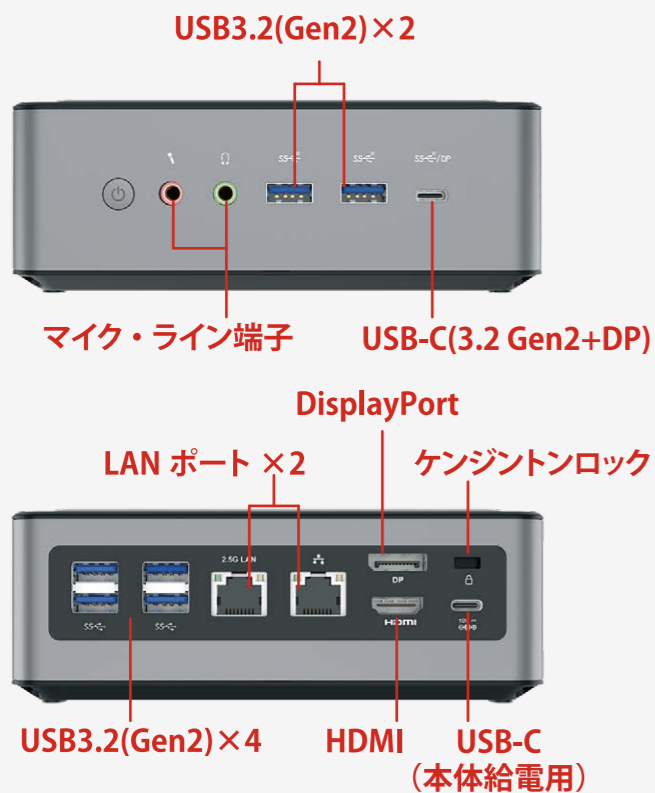

microSD カードスロット ヘッドセットジャック
マイク・ライン端子

Windows 10 Pro 標準搭載

リモートデスクトップやドメイン参加機能など、法人用途に必須なProを標準搭載

小型でもデュアルモニタ対応

Radeon™ Graphics 搭載
4K@60Hz 出力対応

HM50 / TL50 4コア/6コア 高性能CPU搭載モデル

HM50 搭載 CPU

AMD Ryzen™ 5 4500U	
6コア 6スレッド	最大 4.00 GHz
AMD Radeon™ Graphics	

TL50 搭載 CPU

Intel® Core™ Processor i5-1135G7	
4コア 8スレッド	最大 4.20 GHz
Intel® Iris® Xe Graphics	

N33 極薄27mm 低価格ファンレスモデル

搭載 CPU

Intel Processor N3350	
2コア 2スレッド	最大 2.40 GHz
Intel® HD Graphics 500	

基本仕様

厚さ	Windows 10 Pro
27mm	ストレージ
メモリ	64 GB
4 GB	VESA 対応
ファンレス	USB3.0 × 2
SD カードスロット × 1	LAN ポート × 1
HDMI × 1	WiFi / Bluetooth
D-sub × 1	

Windows 10 Pro 標準搭載

リモートデスクトップやドメイン参加機能など、法人用途に必須なProを標準搭載

基本仕様

M.2 NVMe SSD 標準搭載	Windows 10 Pro
メモリ 16 GB	ストレージ 256 ~ 512 GB
ファン冷却	VESA 対応
ケンジントンロック	USB3.0 × 6 Type-C × 1
HDMI × 1 DisplayPort × 1	LAN ポート × 2 WiFi / Bluetooth