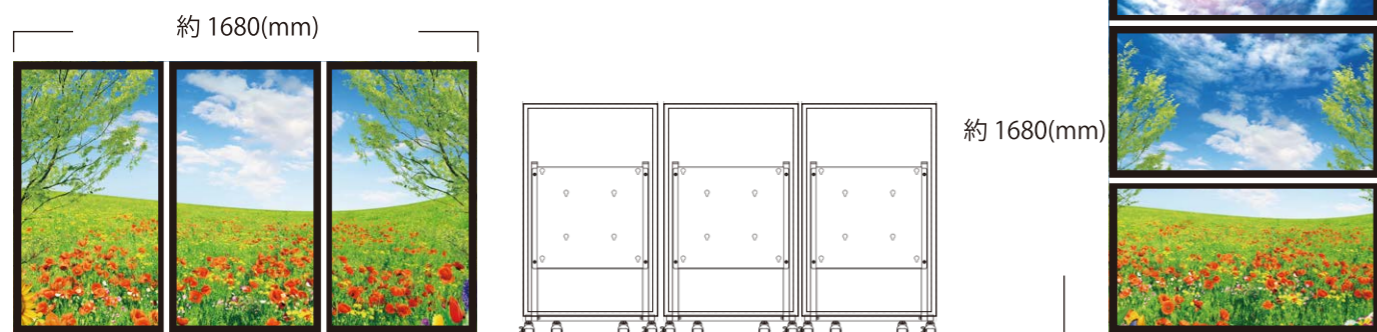

大型ディスプレイ
低床1m以下で風営法に対応したスタンド

FULL HD 1080P

43inch
55inch

✓ すぐれた視認性

ディスプレイに角度をつけることで、近距離でも見やすい設計。

✓ 絶妙なサイジング

大型ディスプレイを採用。転倒防止の安定感をもたせつつスリム化を実現。様々な店頭のシチュエーションにピタリとはまるサイジング。キャスター付スタンドを採用したことで移動もラクラク。

✓ カンタン配信システム内蔵

Cloud Cube'sを使用したカンタン配信システム。ネットワーク型、スタンドアロン型どちらにも対応しており動画、静止画のデータをカンタン配信可能です。お客様のニーズに合わせて開発したオリジナル配信システムを搭載。

ディスプレイ

耐久性に優れた業務用ディスプレイ

縦横設置 OK

ディスプレイを縦でも横でも設置可能

オートプレイ

電源を付けるだけでカンタンスタート

更新

クラウド配信で離れた場所からでも更新可能 (USBを挿しての更新も可能)

マルチディスプレイ機能により、より効果的なプロモーションが可能になります。

43型液晶ディスプレイを縦置き・横置きしたスタンドボードサイネージを3台隣接設置することで、約70型相当の放映サイズを実現できます。また、キャスター付きスタンドを用いれば、簡単に掲出場所を移動できますので、ある日は1面ごとに放映、ある日は3面並べての大画面放映といった使い方が可能です。

※機材によってはエンラージ機能が使えない機材があります。詳しくはスペックシートを御覧ください。

【お問い合わせ先】
Active Net Japan アクティブネットジャパン株式会社
電話番号: 03-5940-2723 メール: info@an-jp.co.jp

※仕様は変更となる場合がございます。

UPS 機能搭載 大容量モバイルバッテリー 急な停電対策や防災・アウトドアに

一目でわかる
LED 残量表示
0~100%

AC 出力
連続 200W
×2 ポート

電力ロスが少ない

常時商用給電式
UPS 機能搭載

停電時も長時間稼働

50W: 約 3 時間
200W: 約 35 分

USB ポートも完備

USB×2
type-C×1

enerpad UP-54K

53,600 mAh

DSJ 限定特価

Windows 10 Pro タブレット

限定 2000 台

¥23,000 (税抜)

バッテリーレス動作可能!