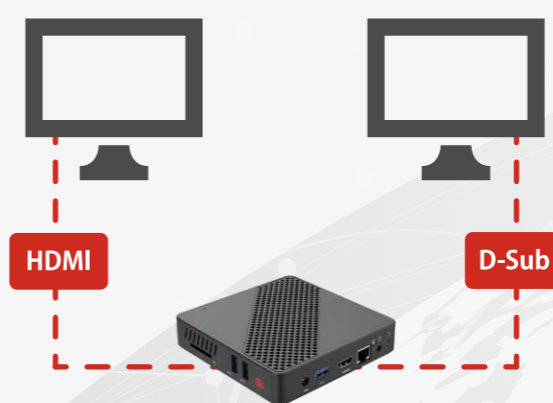

小型でもデュアルモニタ対応