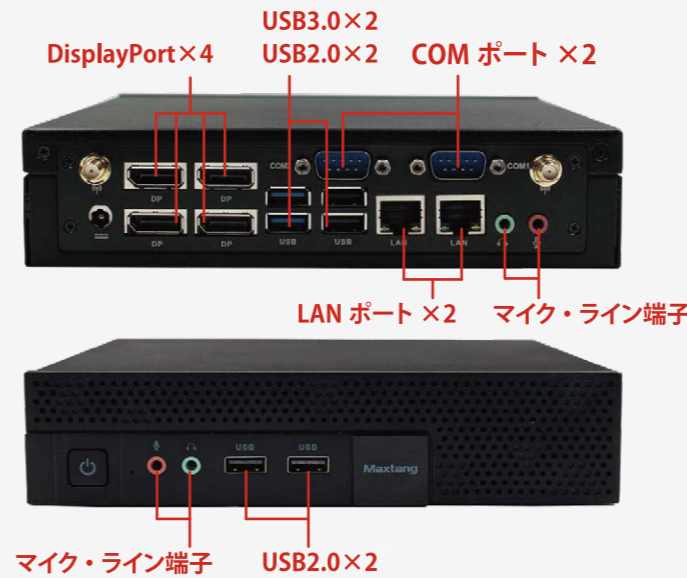

AMD Ryzen™ Embedded V1605B

4コア 8スレッド 最大 3.60 GHz

Radeon™ Vega 8 Graphics

基本仕様

動作温度	Windows 10
-20 ~ 60℃	IoT / Pro
メモリ	ストレージ
4 ~ 8 GB	128 ~ 256 GB
ファン冷却	VESA 対応
COM ポート × 2	USB3.0 × 2 USB2.0 × 4
DisplayPort × 4	LAN ポート × 2 WiFi / Bluetooth

案件によりカスタマイズ可能

COMポート×2搭載

過酷な温度環境に対応

DisplayPort × 4 同時出力

Radeon™ Vega 8 Graphics 搭載

VHWL-30

産業グレード 34mm極薄パソコン

搭載 CPU