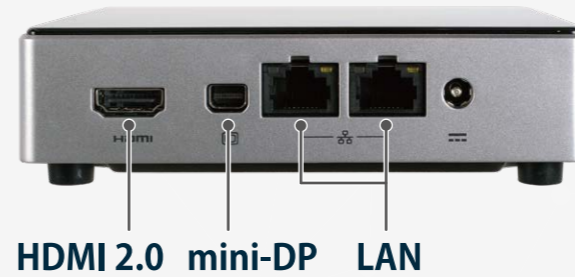

案件によりカスタマイズ可能

LIVA Z3 PLUS

第10世代Core i搭載 高性能モデル

搭載 CPU

Intel® Core™ Processor
i3-10110U

2コア 4スレッド 最大 4.10 GHz

Intel® UHD Graphics

Intel® Core™ Processor
i5-10210U