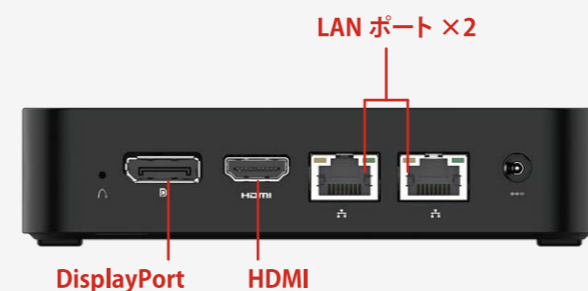

案件によりカスタマイズ可能

WiFi 6 (802.11ax)対応

Windows 10 Pro 標準搭載

リモートデスクトップやドメイン参加機能など、法人用途に必須なProを標準搭載

GK41 / GK50

小型でもデュアルモニタ対応

Intel UHD Graphics 605 搭載
4K@60Hz 出力対応

GK41 搭載 CPU