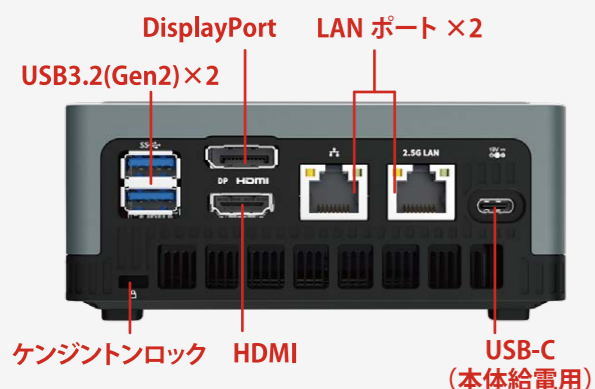

U820

第8世代Core i5搭載モデル