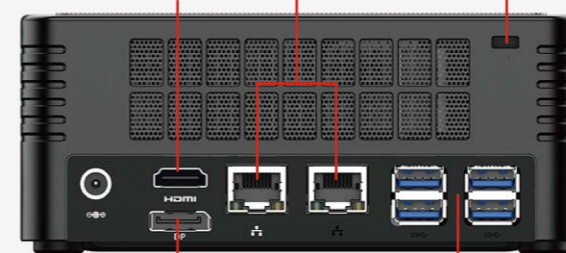

基本仕様

M.2 NVMe SSD 標準搭載	Windows 10 Pro
メモリ 8 GB	ストレージ 256 GB
ファン冷却	VESA 対応
ケンジントンロック	USB3.0×4 microSD スロット×1
HDMI ×1 DisplayPort ×1	LANポート×2 WiFi / Bluetooth

案件によりカスタマイズ可能

LANポート×2 ケンジントンロック

DisplayPort USB3.0×4