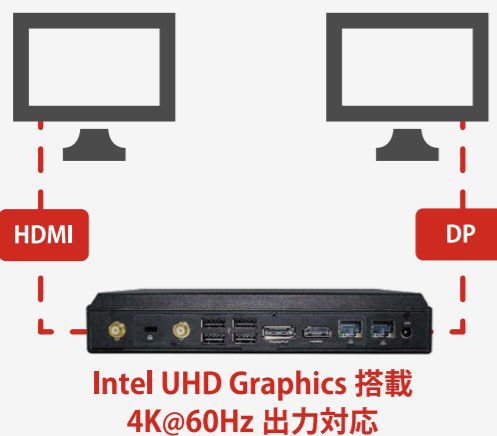

案件によりカスタマイズ可能

完全無音動作を実現するファンレス仕様

過酷な温度環境に対応

小型でもデュアルモニタ対応

VAPL-30

3画面・トリプルLAN搭載モデル

搭載 CPU

Intel® Celeron® Processor
J3455

4コア 4スレッド 最大 2.30 GHz

Intel® HD Graphics 500

基本仕様

動作温度	Windows 10
-20 ~ 60℃	IoT / Pro
メモリ	ストレージ
4 ~ 8 GB	128 ~ 256 GB
ファンレス	VESA 対応
SIM 対応 (オプション)	USB3.0×2 USB2.0×4 COM ×2
HDMI × 2 DisplayPort × 1	LANポート × 3 WiFi / Bluetooth