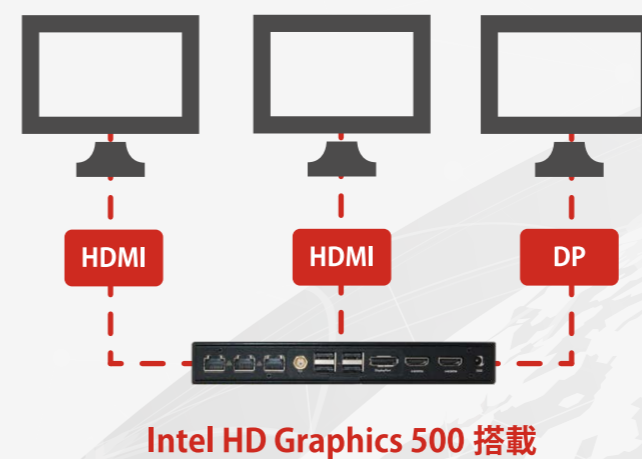

案件によりカスタマイズ可能

完全無音動作を実現するファンレス仕様

過酷な温度環境に対応

HDMI+DP 3画面对応

UM250 / 340 / 700

USB3.0×2 DisplayPort

ケンジントンロック HDMI LANポート×2

デジタルマイク USB3.1 Gen1 USB-C 4K@60Hz USB3.1 Gen2 ヘッドセットジャック